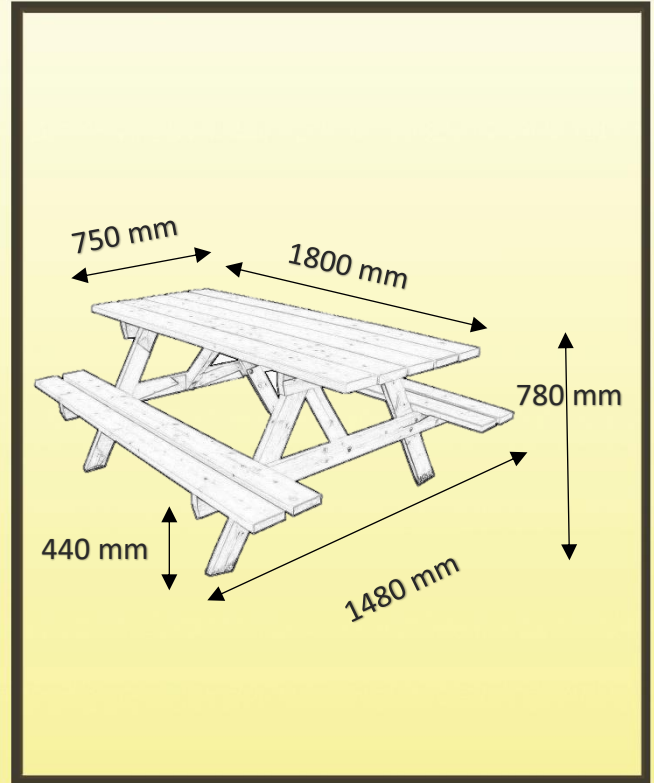

Table Juracelle adulte

Réf : 020510

à 020520

Fabrication
Française

Version résineux « naturel de traitement », longueur 1800 mm : RNT

DESCRIPTION

Table banc tout bois modèle économique, agréé NF P 99-610,

MATERIAUX

Pieds section 34 x 95 mm .

Lame longueur 1800 mm, assise section 34 x 120, plateau section 34 x 140 en résineux

FIXATION

A sceller, scellement par vis bois + pattes de scellement

MODELES

RNT

version
résineux naturel